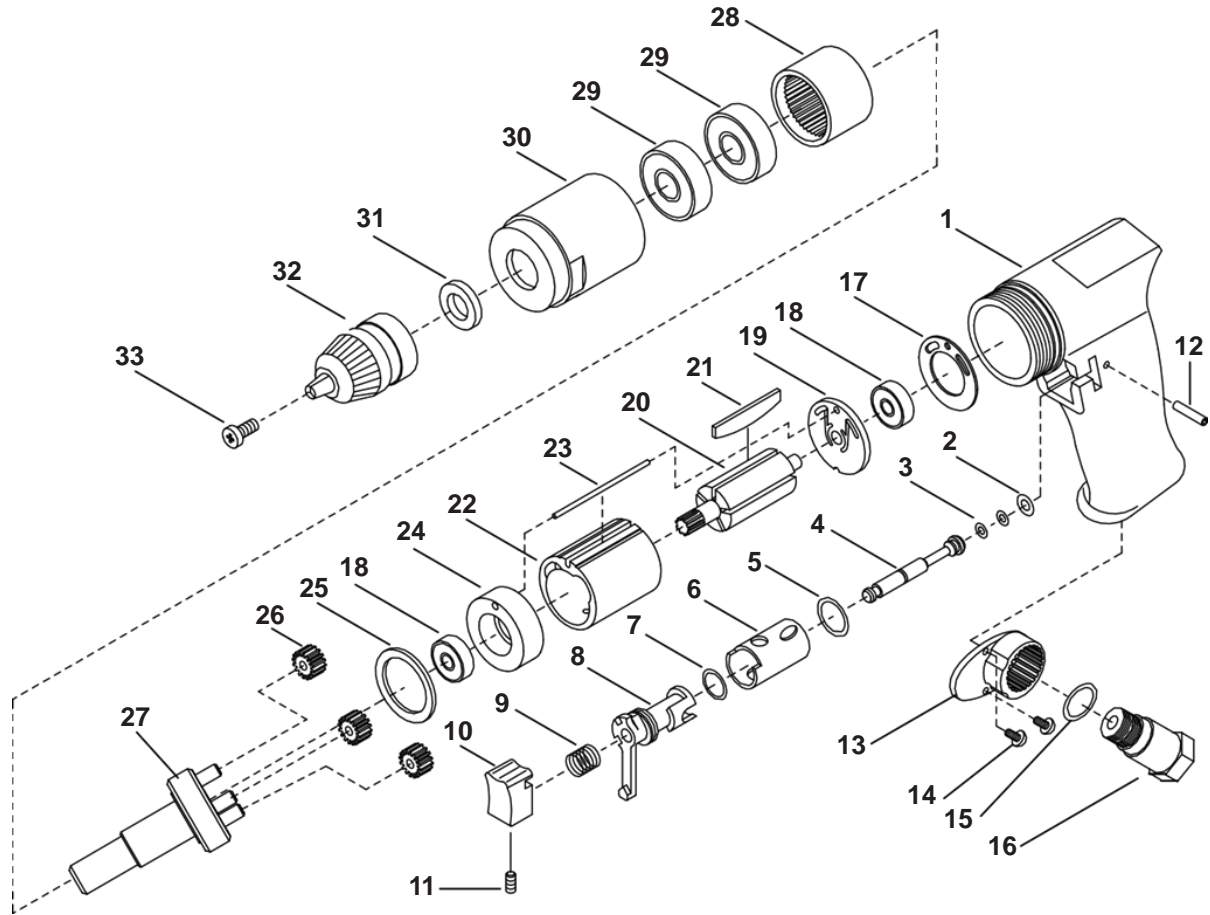

APB-0221

FURADEIRA REVERSÍVEL KEYLESS 3/8"

Item	Código	Descrição
1	07 52 01 1626	Carcaça
2	07 52 01 1637	O-Ring (Peça 37)
3	07 52 01 1635	O-Ring (Peça 35) x2)
4	07 52 01 1636	Válvula
5	07 52 01 1634	O-Ring (Peça 34)
6	07 52 01 1633	Bucha de Reversão
7	07 52 01 1632	O-Ring (Peça 32)
8	07 52 01 1631	Eixo direcional
9	07 52 01 1630	Mola
10	07 52 01 1628	Gatilho
11	07 52 01 1629	Parafuso (Peça 29)
12	07 52 01 2601	Pino (peça 12)

Item	Código	Descrição
13	07 52 01 1638	Tampa
14	07 52 01 1639	Parafuso (Pç 39)(x2)
15	07 52 01 1640	O-Ring (Peça 40)
16	07 52 01 1641	Conector
17	07 52 01 1625	Vedação (Peça 25)
18	07 52 01 1624	Rolam Pç 24) (X2)
19	07 52 01 1622	Placa Traseira
20	07 52 01 2602	Rotor
21	07 52 02 2121	Lâmina do Rotor (x5)
22	07 52 01 1621	Cilindro
23	07 52 01 1623	Pino (Peça 23)
24	07 52 01 2604	Tampa do cilindro

Item	Código	Descrição
25	07 52 01 2605	Vedação (Peça 25)
26	07 52 01 1614	Engrenagem (x3)
27	07 52 01 2606	Eixo de trabalho
28	07 52 01 2607	Anel da Engrenagem
29	07 52 01 1612	Rolam (pç 12) (X2)
30	07 52 01 2608	Capa fechamento
31	07 52 01 2609	Arruela (Peça 31)
32	07 52 01 2613	Mandril Keyless 3/8"
33	07 52 01 2611	Parafuso (Peça 33)